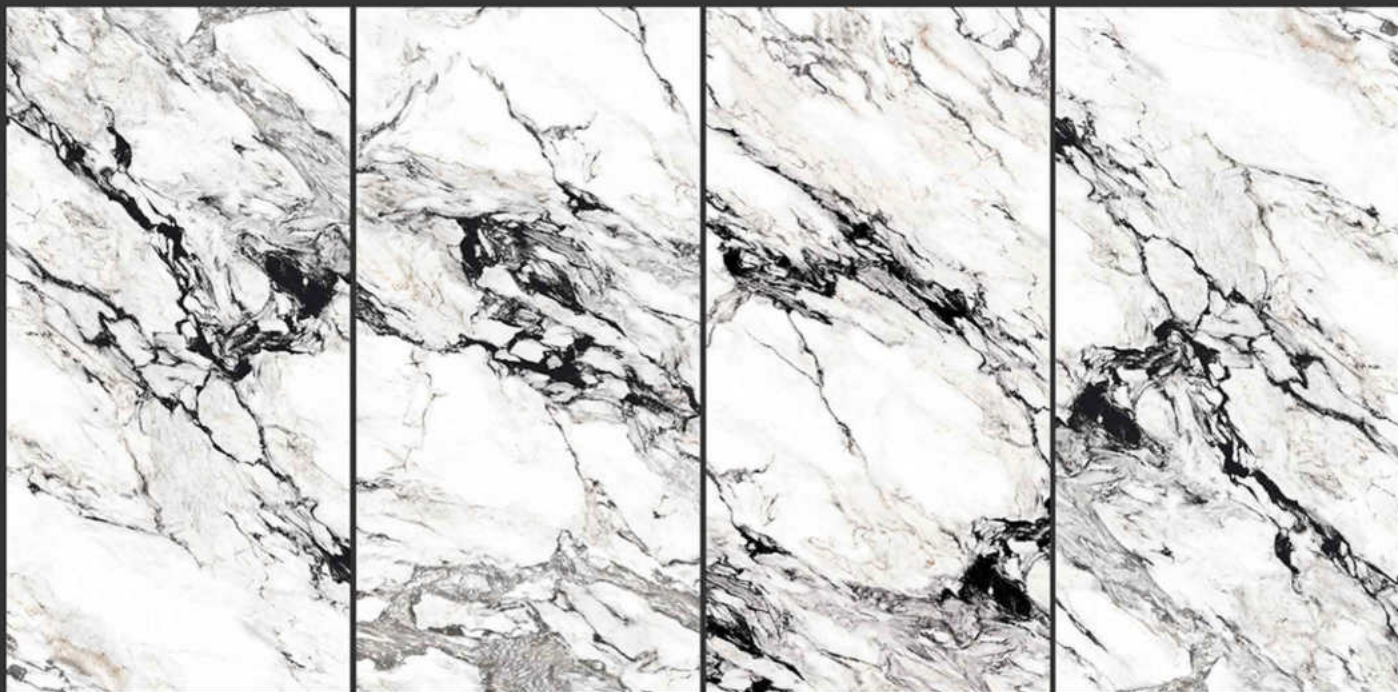

IMPACT STATUARIO
DARK

Size
600x
1200mm

Finish
SUGER

Random
3