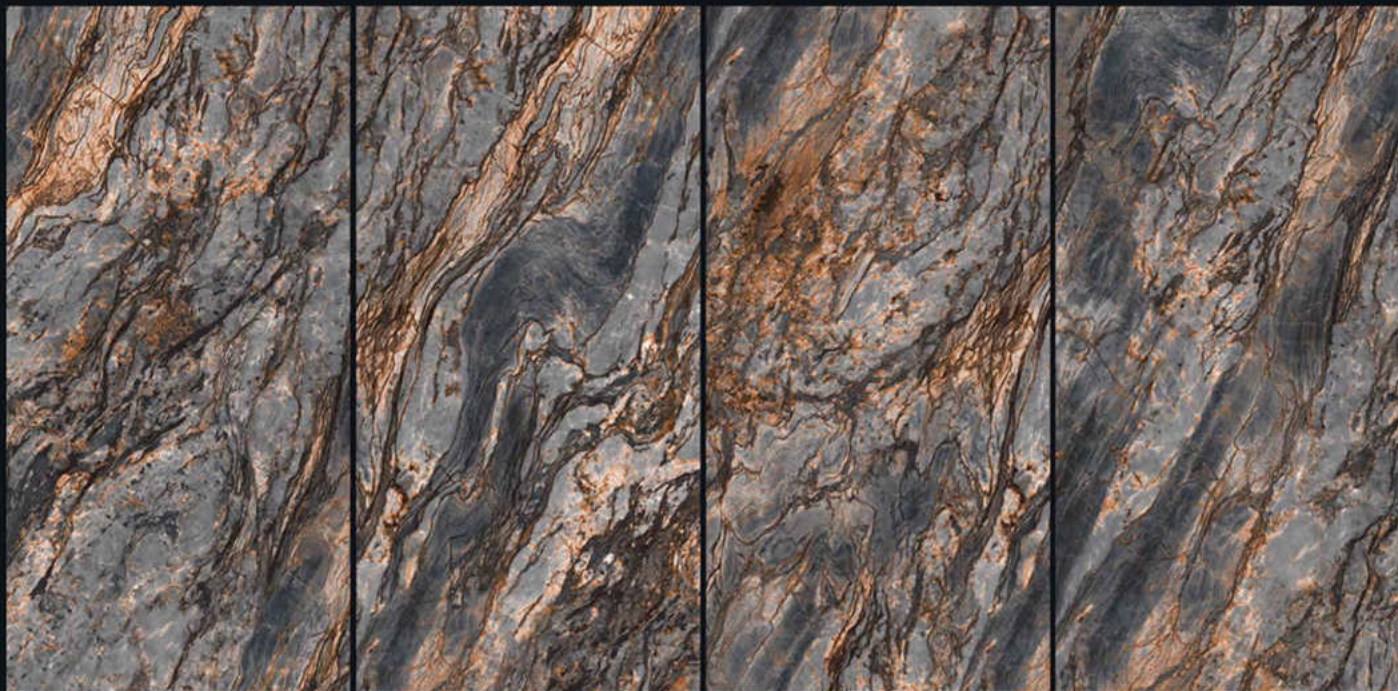

Random  
3

RUST METAL

SAWANA  
DARK

SAWANA  
DARK

Size  
600x  
1200mm

Finish  
SUGER

Random  
4

SAWANA DARK